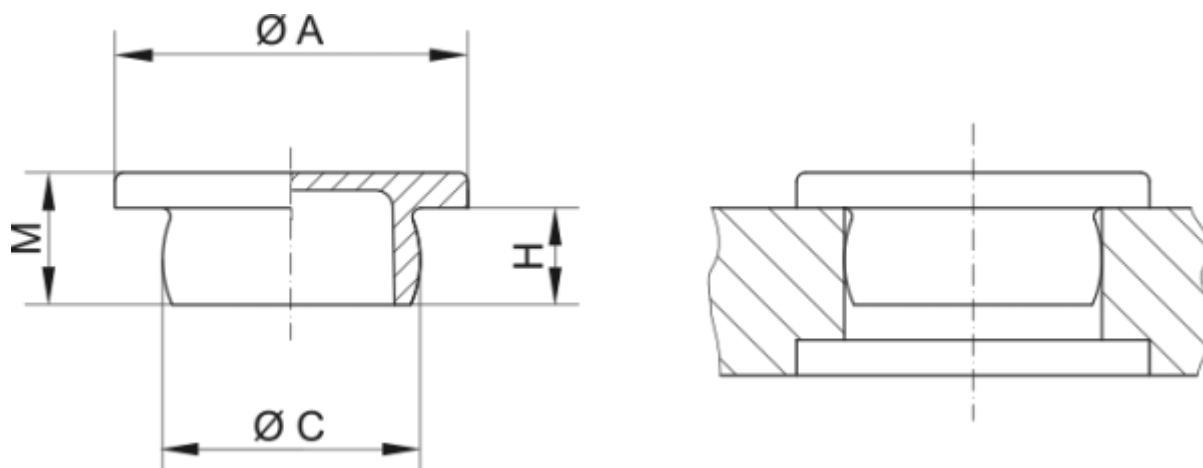

Varenummer: 59GPN300F35

Beskrivelse: KLEE Endeprop GPN 300F - Ø 51,5

## Mål

A = 55

C = 51.5

H = 18

M = 21